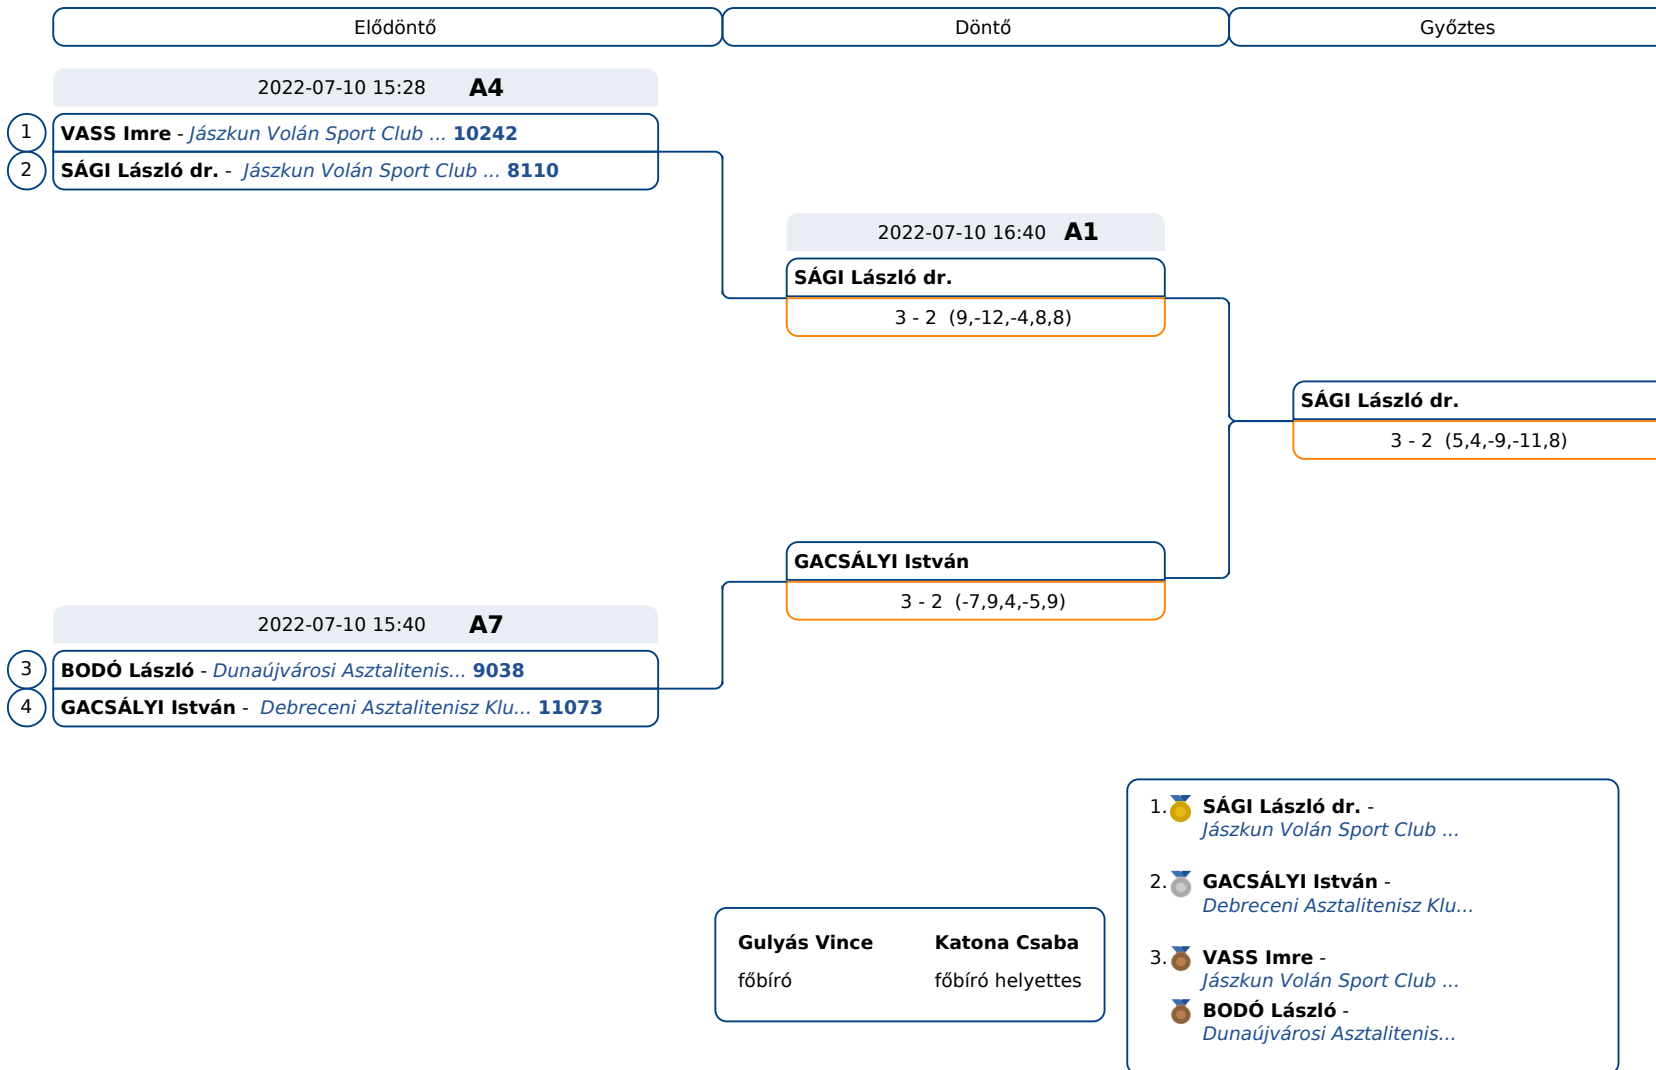

FE70 - Főtábla

FE70

Időpont	1. Csoport	Név - Klub	1	2	3	Szettek	Poénok	Pont	Hely	
2022-07-10 13:23 A4	1-3	 VASS Imre Jászkun Volán Sport Club Kf... 10242	1		3 - 2 -7,5,9,-3,7	3 - 1 11,-9,7,7	6 - 3	87 - 79	4	1
2022-07-10 13:57 A4	1-2	 BODÓ László Dunaújvárosi Asztalitenisz ... 9038	6	2 - 3		3 - 1 9,9,-9,6	5 - 4	85 - 78	3	2
2022-07-10 14:16 A4	2-3	 SZIJÁRTÓ József KSI SE 8561	30	1 - 3	1 - 3		2 - 6	71 - 86	2	3

Időpont	2. Csoport	Név - Klub	1	2	3	Szettek	Poénok	Pont	Hely	
2022-07-10 13:09 A5	1-3	 SÁGI László dr. Jászkun Volán Sport Club Kf... 8110	2		0 - 3 -7,-9,-6	3 - 0 2,3,3	3 - 3	55 - 41	3	2
2022-07-10 13:39 A1	1-2	 GACSÁLYI István Debreceni Asztalitenisz Klu... 11073	4	3 - 0		3 - 2 5,-6,- 8,12,9	6 - 2	83 - 70	4	1
2022-07-10 14:25 A1	2-3	 FARKAS Béla dr. Kováts DSE Karcag 10874	15	0 - 3	2 - 3		2 - 6	56 - 83	2	3