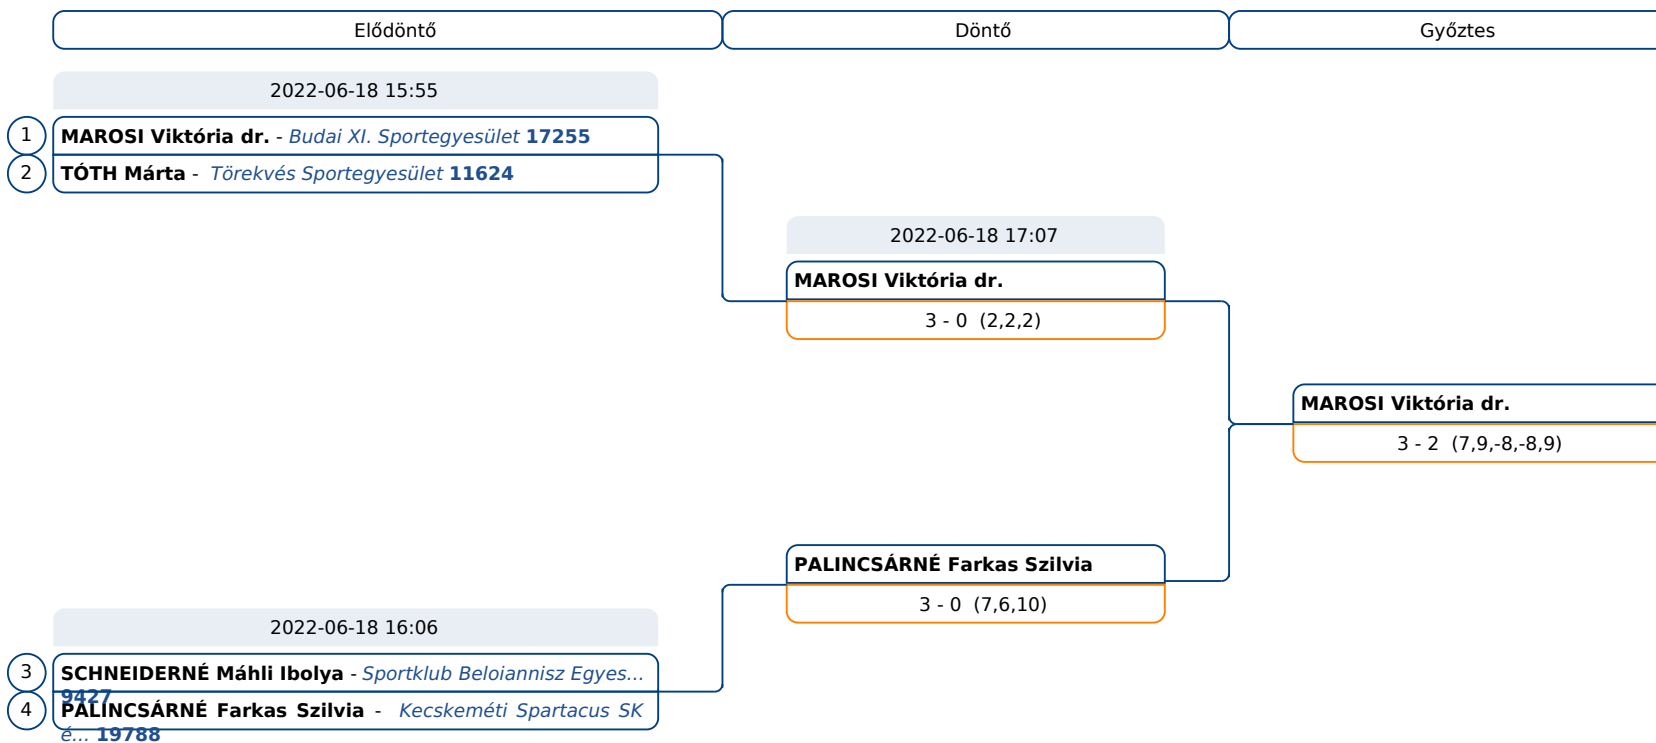

NE40 - Főtábla

Gulyás Vince főbíró
Katona Csaba főbíró helyettes

- 1. 🏆 **MAROSI Viktória dr.** - Budai XI. Sportegyesület
- 2. 🥈 **PALINCSÁRNÉ Farkas Szilvia** - Kecskeméti Spartacus SK é...
- 3. 🥉 **TÓTH Márta** - Törekvés Sportegyesület
- 🏆 **SCHNEIDERNE Máhli Ibolya** - Sportklub Beloianisz Egyes...

Kalász Kázmér Emlékverseny, veterán nyílt ranglistaverseny

NP40+

Időpont	1. Csoport	Név - Klub	1	2	3	4	Szettek	Poénok	Pont	Hely
2022-06-18 10:45 A1 2022-06-18 10:45 A2	1-3 2-4	 SCHNEIDERNE Máhli Ibolya <i>Sportklub Beloianisz Egyes...</i> 9427  TÓTH Márta <i>Törekvés Sportegyesület</i> 11624	1 3	2 - 3 8,-9,9,-9,- 8	3 - 0 11,10,10	3 - 0 5,6,12	8 - 3	121 - 104	5	2
2022-06-18 11:56 2022-06-18 11:27	1-4 2-3	 MAROSI Viktória dr. <i>Budai XI. Sportegyesület</i> 17255  SPENGLER Krisztina <i>Vecsési Sportegyesület</i> 8268	10 16	3 - 2	3 - 1 10,8,-4,4	3 - 0 7,6,6	9 - 3	121 - 100	6	1
2022-06-18 11:00 2022-06-18 11:16	1-2 3-4	 PALINCÁSÁRNÉ Farkas Szilvia <i>Kecskeméti Spartacus SK és ...</i> 19788  POLÁKOVICS Izabella <i>Pénzügyőr SE</i> 13749	2 28	0 - 3	1 - 3	3 - 0 5,7,7	4 - 6	97 - 94	4	3
		 FARAGÓ Attiláné <i>E.K.</i> 19866  FORGÓ Jenőné <i>Félegyházi Asztalitenisz Sp...</i> 19867	13 24	0 - 3	0 - 3	0 - 3	0 - 9	61 - 102	3	4

Főbíró

Gulyás Vince

Főbíró helyettes

Katona Csaba

Végeredmény

1.

MAROSI Viktória dr.

Budai XI. Sportegyesület