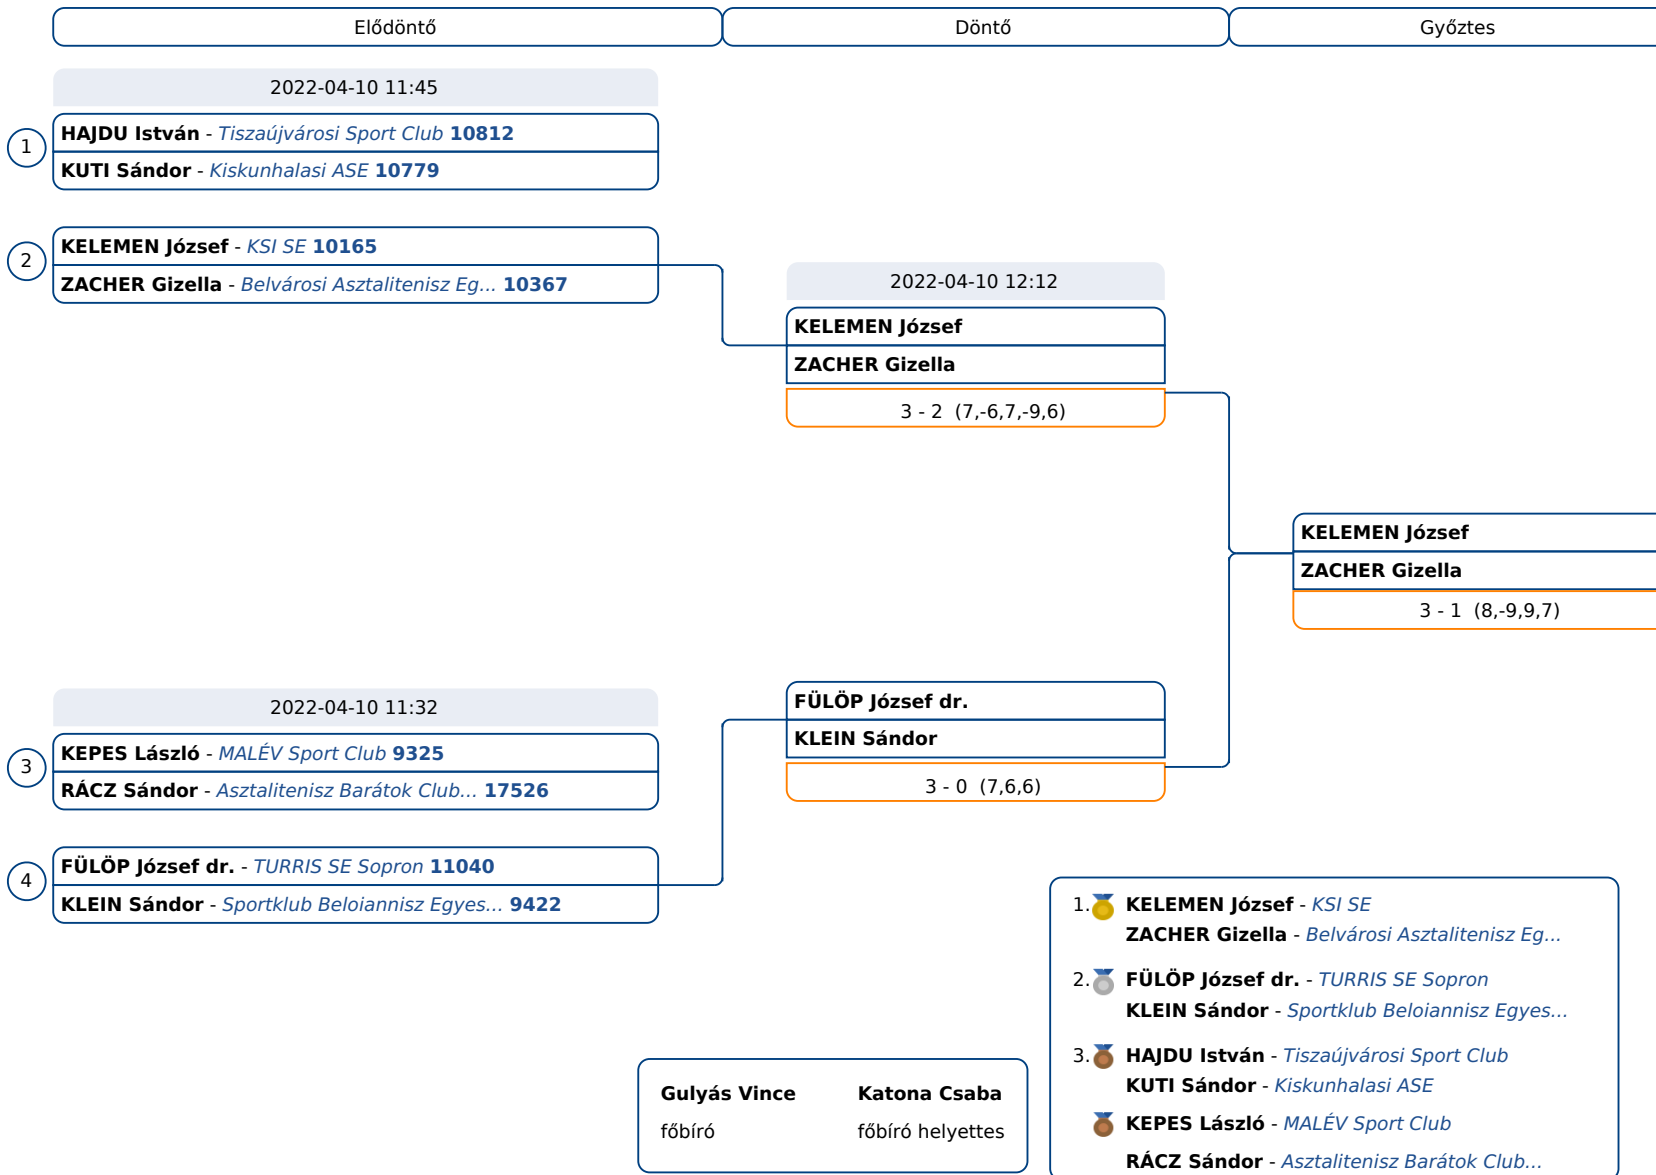

FP75-79 - Főtábla

F75-79

Időpont	1. Csoport	Név - Klub	1	2	3	Szettek	Poérok	Pont	Hely	
2022-04-10 13:26	1-3	 KLEIN Sándor Sportklub Beloianisz Egyes... 9422	2		1 - 3 -6,6,-4,-9	3 - 0 7,7,9	4 - 3	63 - 62	3	2
2022-04-10 14:02	1-2	 HERLE István Lőrinci Asztalitenisz Club 8172	11	3 - 1		3 - 1 -11,8,9,6	6 - 2	83 - 66	4	1
2022-04-10 15:06	2-3	 KERESZTURY Gábor Postás Sport Egyesület 18318	15	0 - 3	1 - 3		1 - 6	59 - 77	2	3

Időpont	2. Csoport	Név - Klub	1	2	3	Szettek	Poérok	Pont	Hely	
2022-04-10 13:29	1-3	 KUTI Sándor Kiskunhalasi ASE 10779	3		3 - 1 3,-10,7,8	3 - 0 5,9,7	6 - 1	76 - 51	4	1
2022-04-10 14:03	1-2	 ZACHER Gizella Belvárosi Asztalitenisz Egy... 10367	6	1 - 3		3 - 0 5,8,3	4 - 3	63 - 59	3	2
2022-04-10 15:00	2-3	 KÁLI Sándor Ráckevei Asztalitenisz Torn... 14323	16	0 - 3	0 - 3		0 - 6	37 - 66	2	3

Időpont	3. Csoport	Név - Klub	1	2	3	Szettek	Poérok	Pont	Hely	
2022-04-10 13:37	1-3	 RÁCZ Sándor Asztalitenisz Barátok Clubj... 17526	4		3 - 2 9,8,-6,-11,8	3 - 1 6,9,-10,6	6 - 3	93 - 82	4	1
2022-04-10 14:17	1-2	 HAJDU István Tiszaújvárosi Sport Club 10812	13	2 - 3		3 - 0 7,7,2	5 - 3	82 - 66	3	2
2022-04-10 15:04	2-3	 SCHWEIGER András E.K. (SVK) 18985	21	1 - 3	0 - 3		1 - 6	49 - 76	2	3

Időpont	4. Csoport	Név - Klub	1	2	3	4	Szettek	Poérok	Pont	Hely	
2022-04-10 13:59	1-3	 KELEMEN József KSI SE 10165	5		3 - 0	3 - 2	3 - 0	9 - 2	126 - 81	6	1
2022-04-10 13:59	2-4			3,6,7	-9,-10,4,14,6	2,12,4					
2022-04-10 14:06	1-2	 FÜLÖP József dr. TURRIS SE Sopron 11040	9	0 - 3		3 - 1	3 - 0	6 - 4	89 - 76	5	2
2022-04-10 15:00	3-4			-7,2,5,6	9,5,5						
2022-04-10 14:16	1-4	 KLEMET Matej EK (SVK) 21549	21	2 - 3	1 - 3		3 - 0	6 - 6	107 - 115	4	3
2022-04-10 15:04	2-3				2,12,4						
		 TÓTHFALUSSY György EK 21551	21	0 - 3	0 - 3	0 - 3		0 - 9	55 - 105	3	4